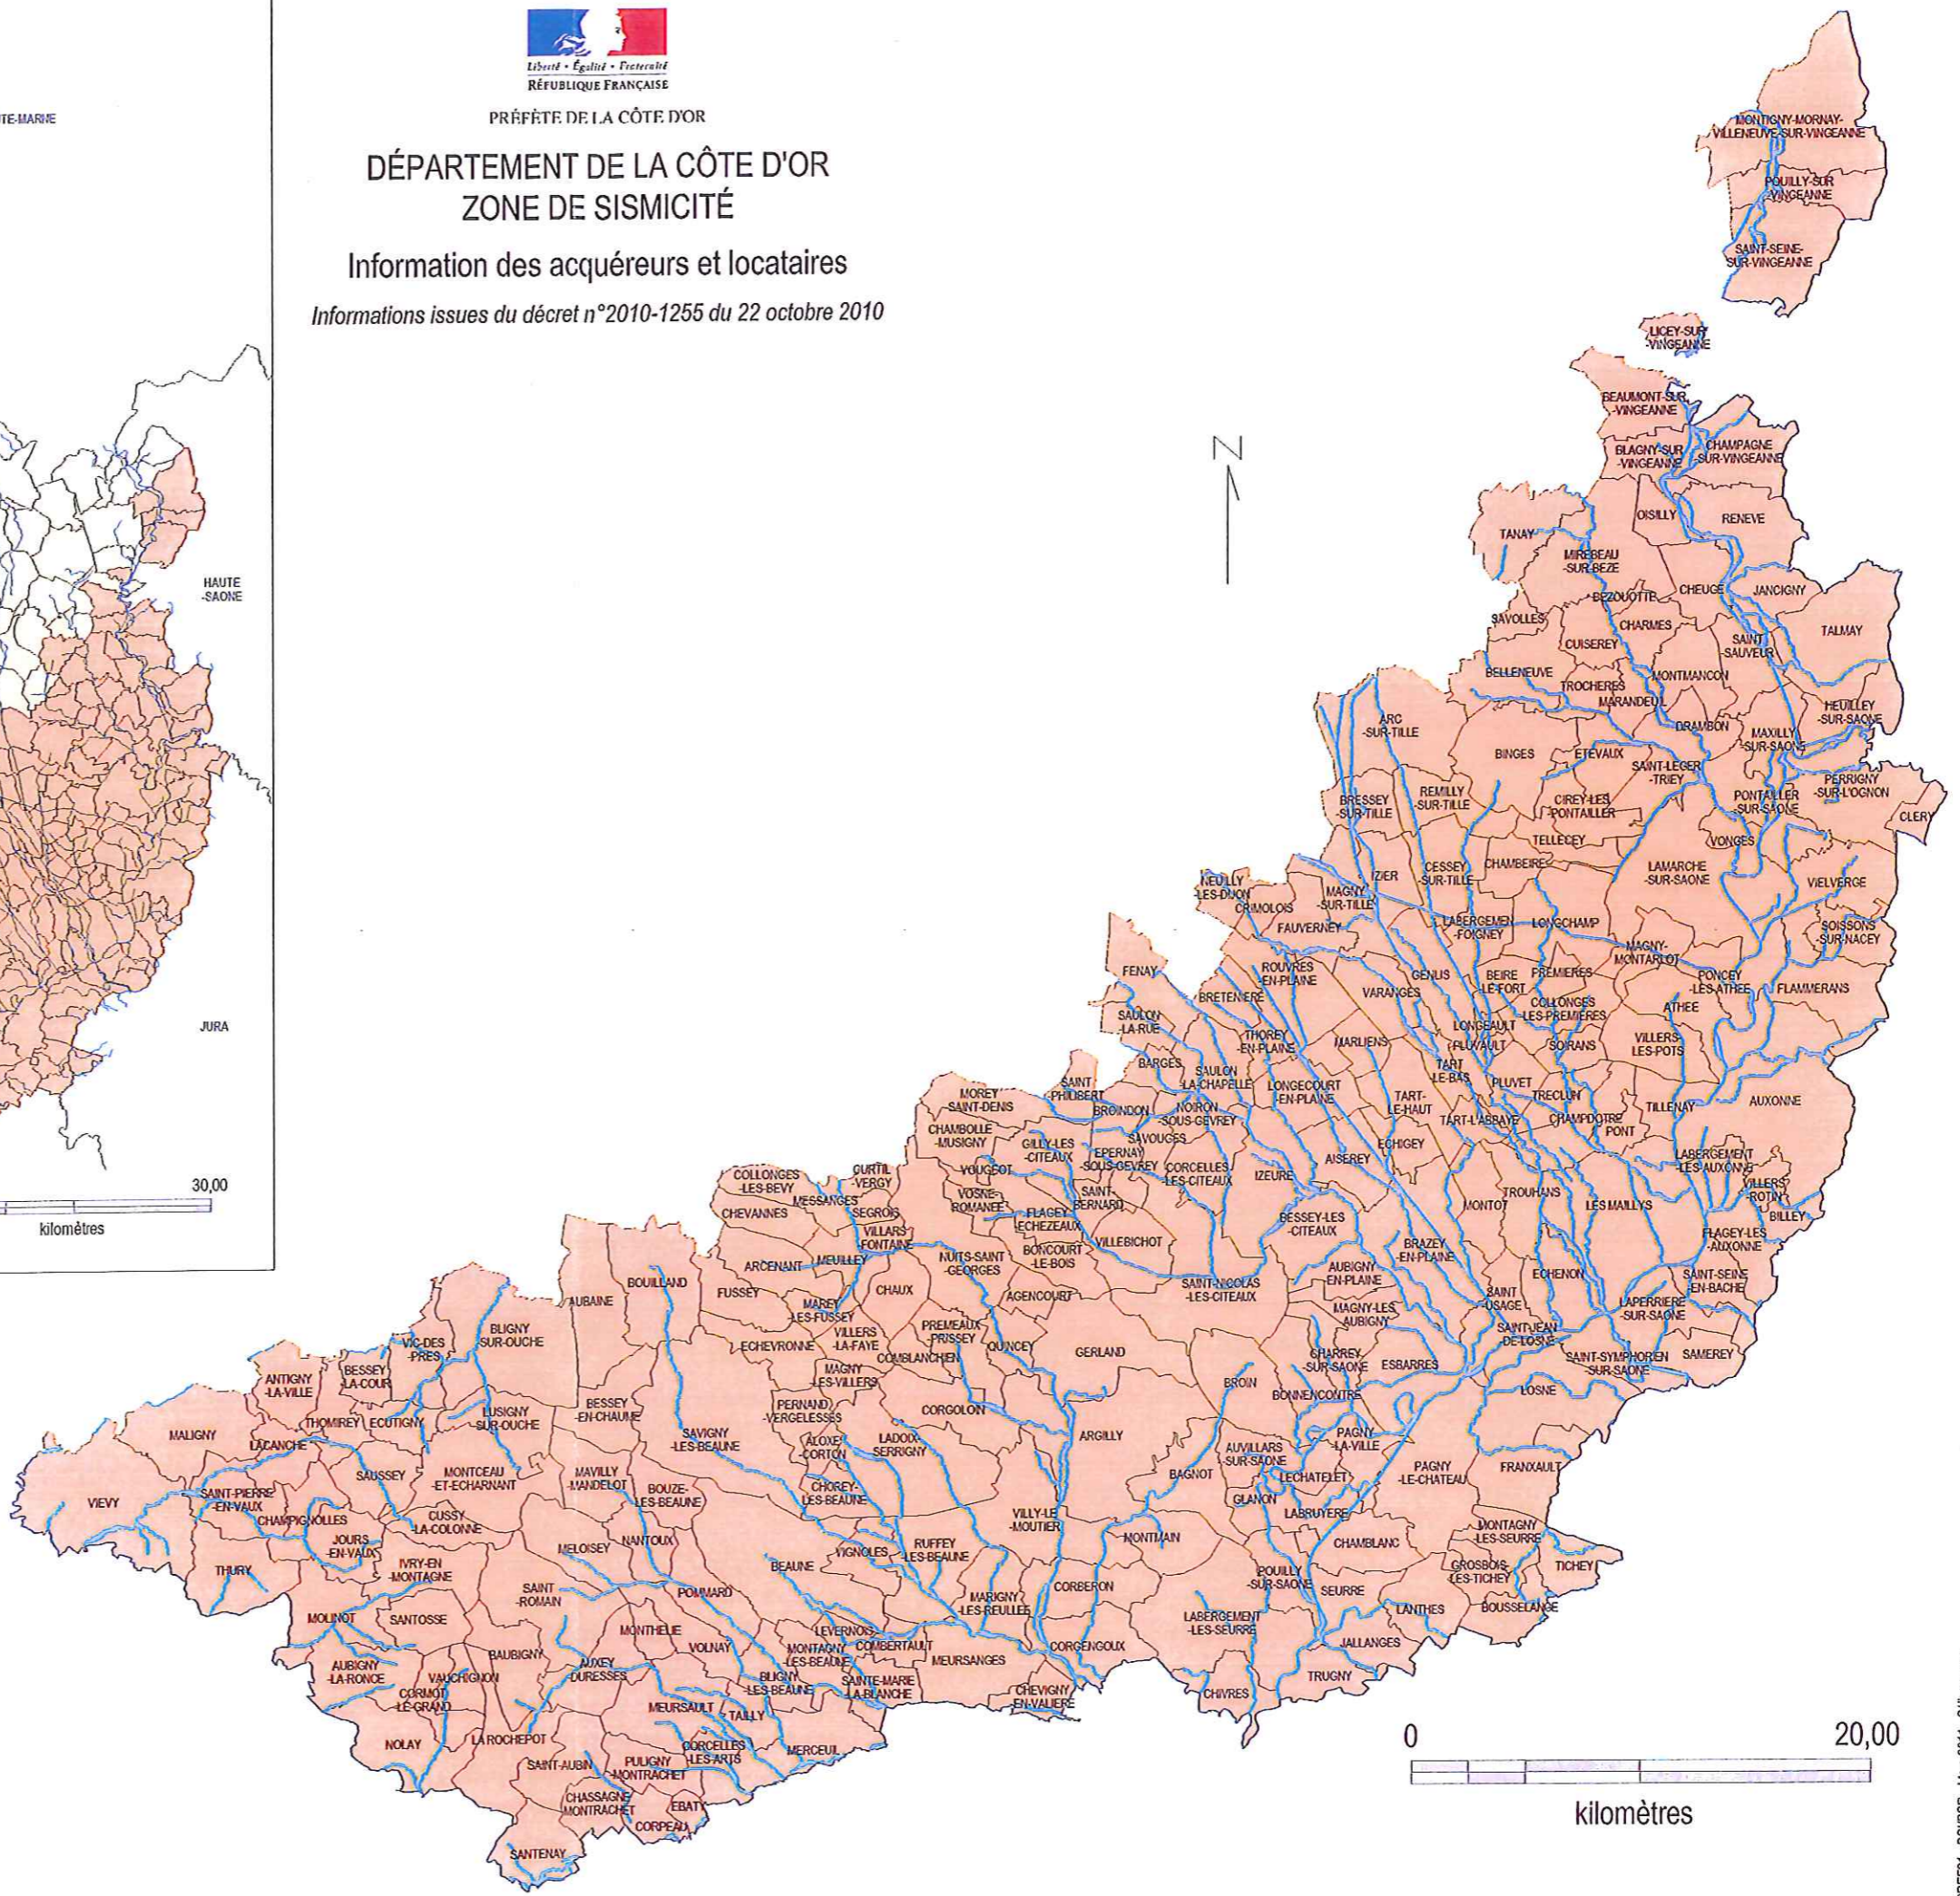

PRÉFÈTE DE LA CÔTE D'OR

DÉPARTEMENT DE LA CÔTE D'OR ZONE DE SISMICITÉ

Information des acquéreurs et locataires

Informations issues du décret n°2010-1255 du 22 octobre 2010

Limites administratives

Source : cadastre DGI

Communes en zone de sismicité faible (Zone 2)

Communes en zone de sismicité très faible (Zone 1)

Limites départementales

Cours d'eau IGN®